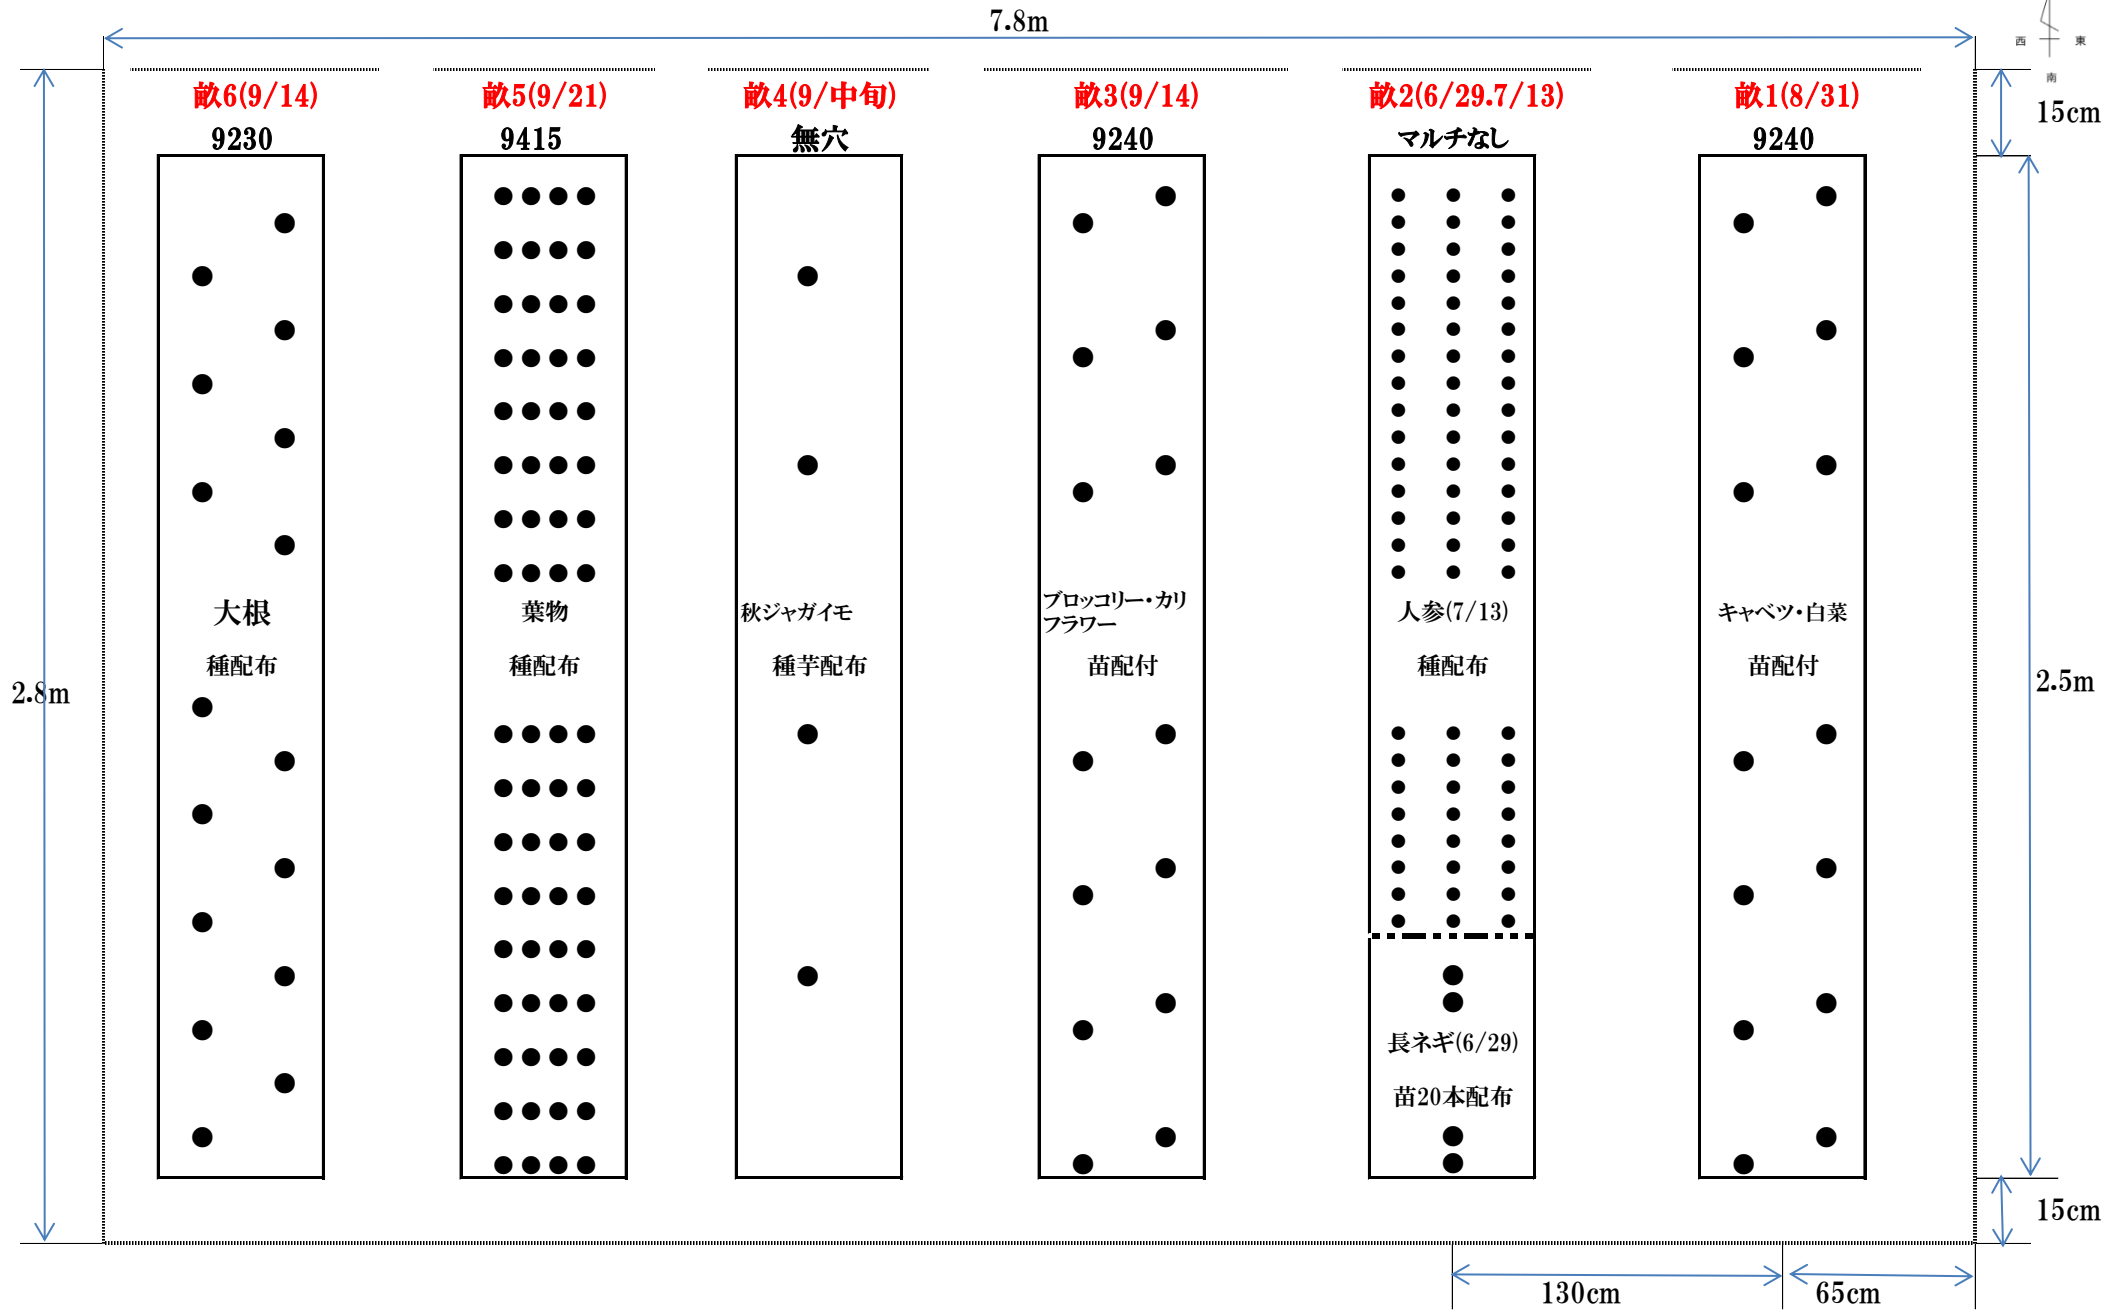

2024作付け計画/秋冬野菜の作付けレイアウト

2024/7/10作成

資料2

畝6(9/14)  
9230

畝5(9/21)  
9415

畝4(9/中旬)  
無穴

畝3(9/14)  
9240

畝2(6/29,7/13)  
マルチなし

2.8m

7.8m

15cm

2.5m

15cm

130cm

65cm